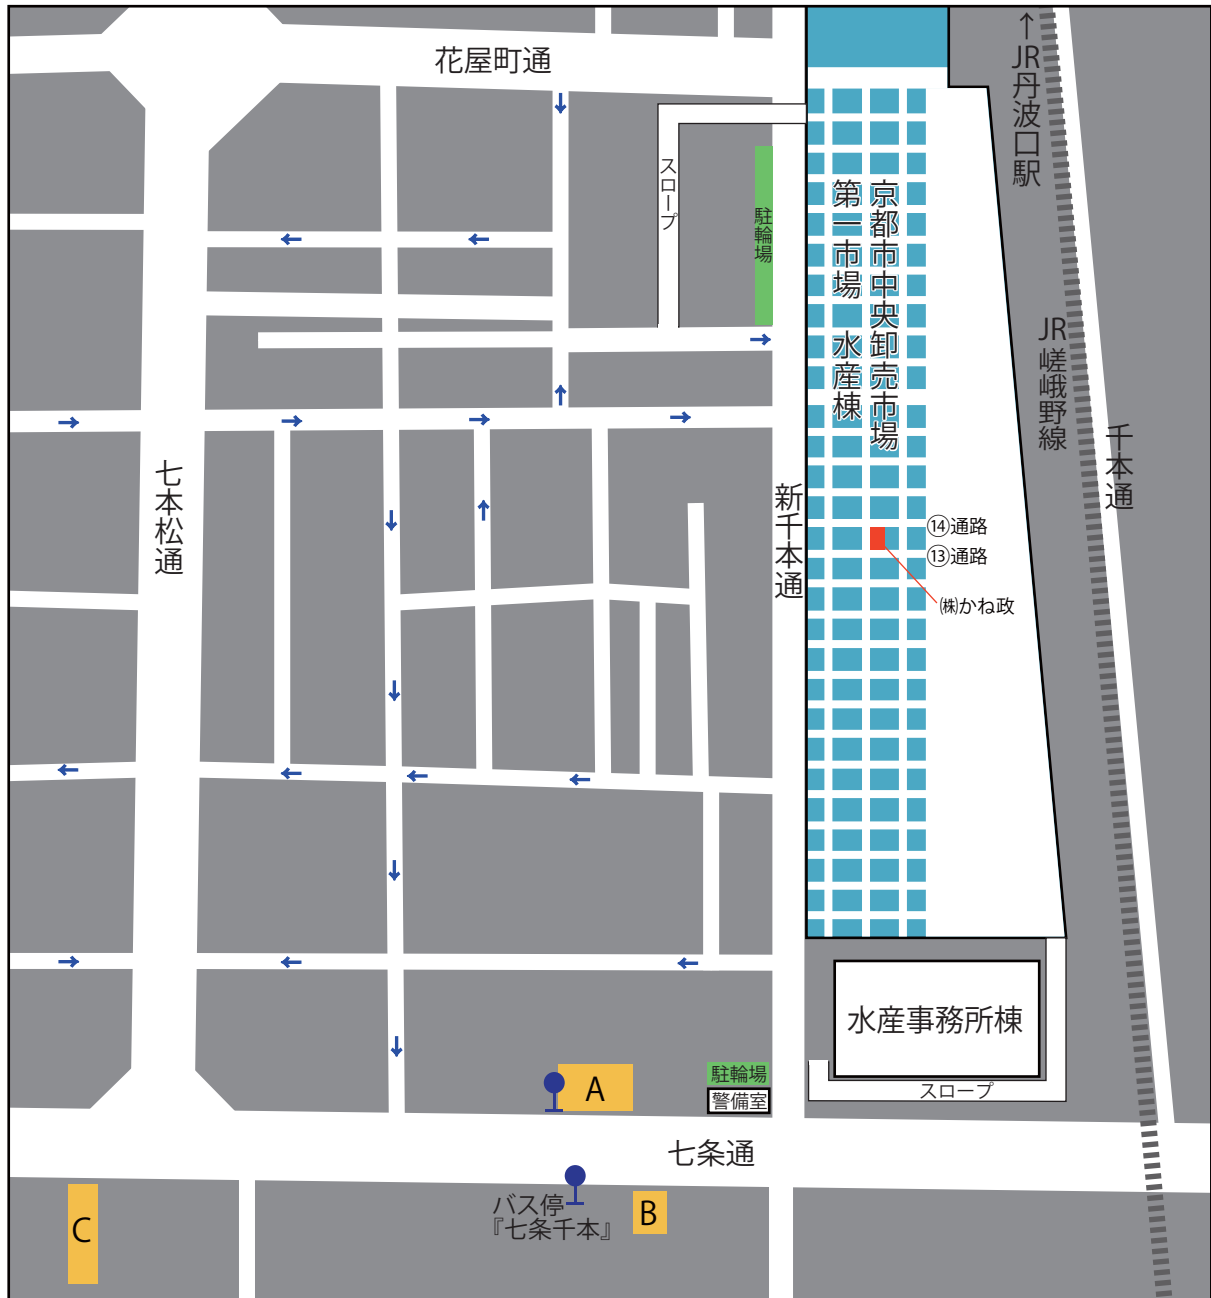

# 株式会社かね政 周辺駐車場MAP

株式会社かね政へお越しの際には、各種公共交通機関、または周辺駐車場をご利用下さい。  
 なお、**市場構内**及び**新千本通**は運搬車両が多数通行していますので、十分にご注意下さい。

**A** ふくろうパーキング七条通  
 6:00 ~ 18:00 40分 100円  
 18:00 ~ 6:00 60分 100円  
 当日最大料金 1,000円  
 21台

**B** 梅小路公園前駐車場  
 6:00 ~ 20:00 40分 100円  
 20:00 ~ 6:00 60分 100円  
 当日最大料金 900円  
 8台

**C** タイムズ七本松  
 終日 60分 100円  
 当日最大料金 900円  
 8台

公共交通機関でお越しの場合

- 京阪バス、または京都市バス『七条千本』下車、徒歩3分
- JR嵯峨野線『丹波口駅』下車、徒歩7分